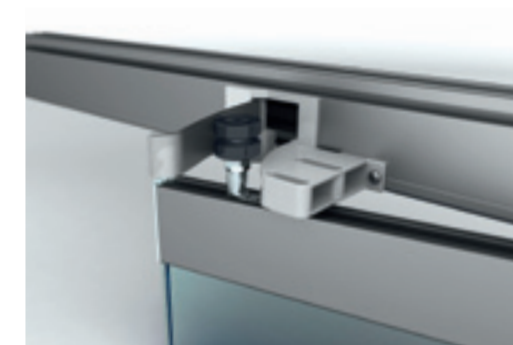

VENTILATIE

Ventilatie in twee posities instelbaar voor een gecontroleerde lucht aan- en afvoer (optioneel).