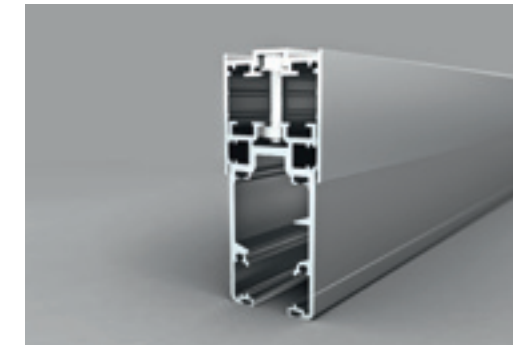

HOOGTE INSTELBAAR

Na inbouw montageprofiel in hoogte instelbaar met bouwtoeranties tot 35 mm.