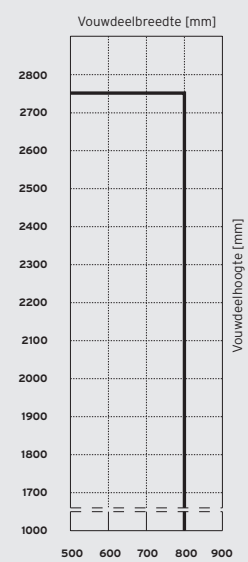

MOGELIJKHEDEN VLOERAANSLUITING

OPENINGSMOGELIJKHEDEN

VERTIKALE DOORSNEDE

DEUR/RAAM GROOTTE DIAGRAM

VARIANTEN

- ▮ Boven hangend schuif- draaisysteem
- ▮ Naar wens binnen- of buitendraaiend en links of rechts verschuifbaar.

PROFIELTECHNIEK

- ▮ 31 mm dikte
- ▮ Volglas, schuif- draaisysteem
- ▮ Lineair gelagerd, vertikaal zonder profiel
- ▮ Slagregendicht - continu ventilerend en geluidswerend systeem

HANG- EN SLUITWERK

- ▮ Geen opvallende loop- en geleiderails
- ▮ Verdekt liggend sluitwerk met één hand te bedienen
- ▮ Geïntegreerde 2 puntssluiting
- ▮ Eenvoudige bediening door middel van een staakbeltje
- ▮ Vele opstellingen mogelijk doordat de loopwielen door hoeken van 90 tot 180 graden verschuifbaar zijn
- ▮ Geen parkeerunit noodzakelijk

GLAS

- ▮ Standaard gehard glas (ESG)
- ▮ Glasdiktes van 8, 10, 12, en 15 mm

OPPERVLAKTEBEHANDELING

- ▮ Gemoffeld in RAL kleur
- ▮ Geanodiseerd volgens EURAS

MAXIMALE AFMETING PER VOUDEEL

- ▮ 800 x 2750 mm
- ▮ Vleugelgewicht maximaal 65 kg
- ▮ Speciale afmetingen op aanvraag
- ▮ De totale breedte van het systeem is onbegrensd

56-703-038-900 / 032011 / Technische wijzigingen voorbehouden

SOLARLUX®
glass in motion

SOLARLUX®